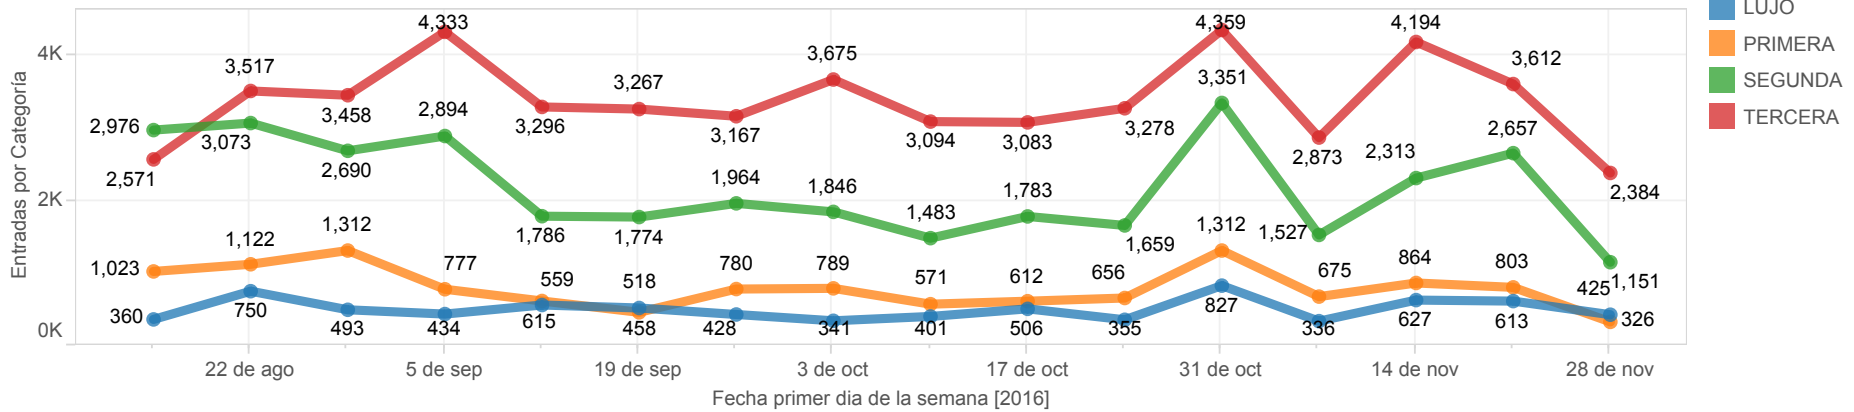

Entradas por Tipo de Visitante

Reporte Alojamiento Loja (17-ago al 4-dic)

Tasa de ocupación y tarifa promedio - por semana

Entradas de Visitantes Extranjeros y Nacionales - por sem..

Tasa de ocupación y tarifa promedio - comparativo por día ..

Entradas por Categorías