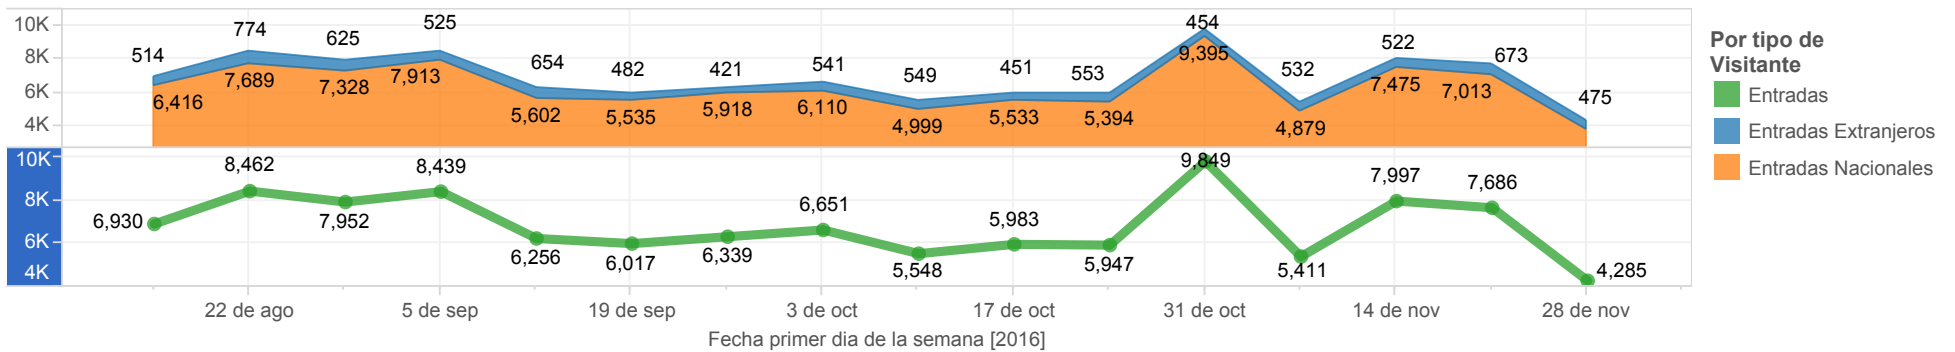

Reporte Alojamiento Loja (17-ago al 4-dic)

Tasa de ocupación y tarifa promedio - por semana

Entradas de Visitantes Extranjeros y Nacionales - por sem..

Tasa de ocupación y tarifa promedio - comparativo por día ..

Entradas por Categorías

Entradas por Tipo de Visitante

Fuente: Encuesta a establecimientos de alojamiento del Cantón Loja. Ministerio de Turismo

Reporte Alojamiento Loja (17-ago al 4-dic)

Tasa de ocupación y tarifa promedio - por semana