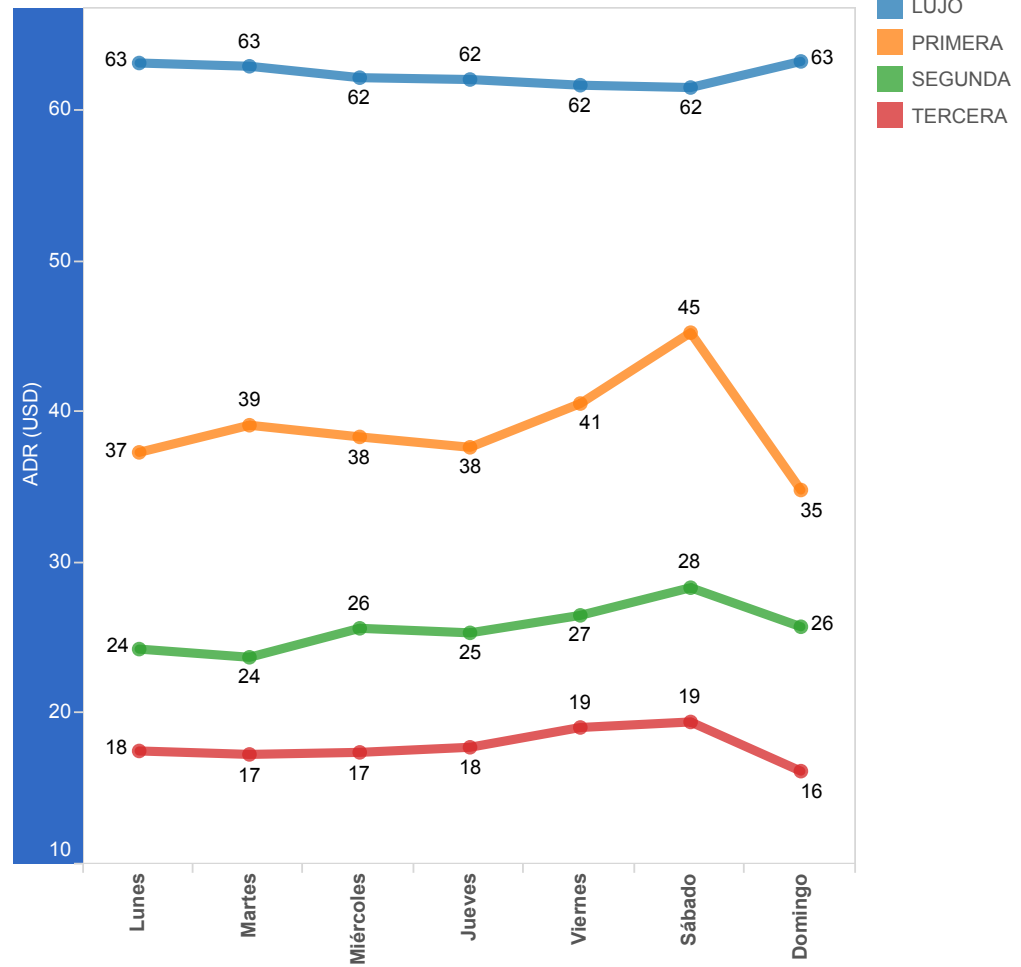

Entradas por Categorías

Entradas por Tipo de Visitante

Fuente: Encuesta a establecimientos de alojamiento del Cantón Loja. Ministerio de Turismo

Reporte Alojamiento Loja (17-ago al 4-dic)

Tasa de ocupación y tarifa promedio - por semana

Entradas de Visitantes Extranjeros y Nacionales - por sem..

Tasa de ocupación y tarifa promedio - comparativo por día ..

Tarifa Promedio por habitación noche (ADR)

Tarifa Promedio por habitación noche (ADR)