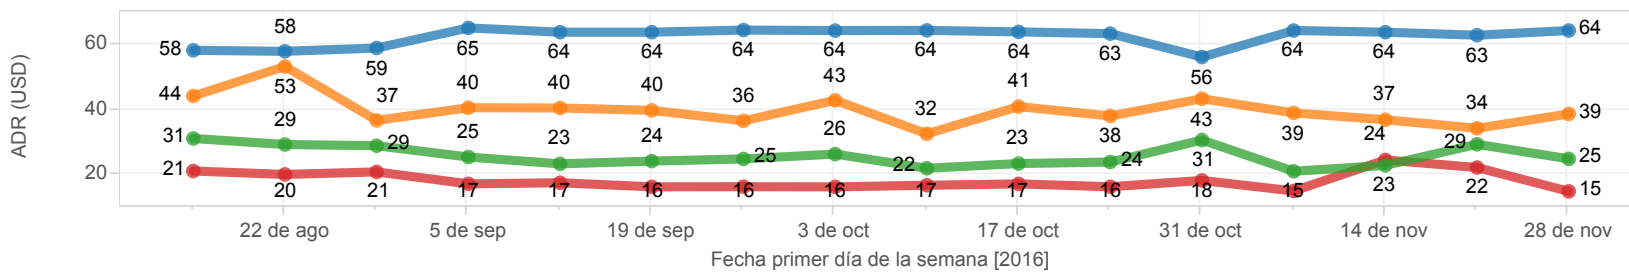

Reporte Alojamiento Loja (17-ago al 4-dic)

Tasa de ocupación y tarifa promedio - por semana

Entradas de Visitantes Extranjeros y Nacionales - por sem..

Tasa de ocupación y tarifa promedio - comparativo por día ..

Tasa de Ocupación de Habitaciones (%OCC) - por semana -

Tarifa Promedio por habitación noche (ADR) - por semana -

Fuente: Encuesta a establecimientos de alojamiento del Cantón Loja. Ministerio de Turismo