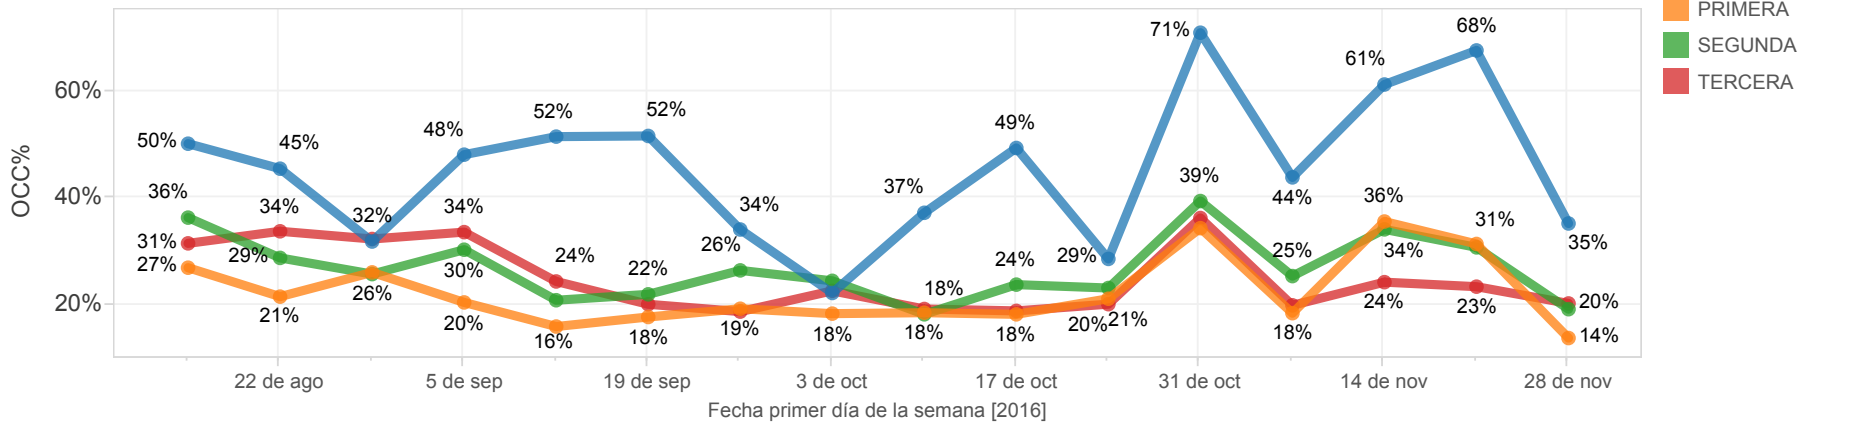

Reporte Alojamiento Loja (17-ago al 4-dic)

Tasa de ocupación y tarifa promedio - por semana

Entradas de Visitantes Extranjeros y Nacionales - por sem..

Tasa de ocupación y tarifa promedio - comparativo por día ..

Tasa de Ocupación de Habitaciones (%OCC) - por semana -

Tarifa Promedio por habitación noche (ADR) - por semana -

Fuente: Encuesta a establecimientos de alojamiento del Cantón Loja. Ministerio de Turismo