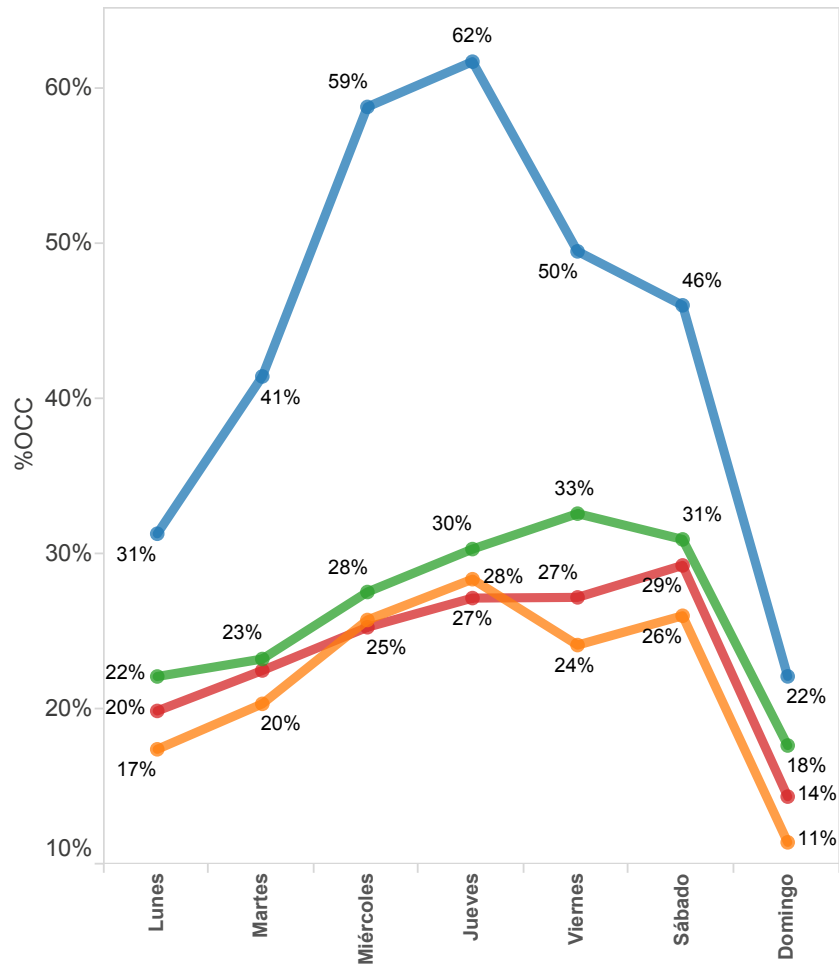

Entradas por Categorías

Entradas por Tipo de Visitante

Fuente: Encuesta a establecimientos de alojamiento del Cantón Loja. Ministerio de Turismo

Reporte Alojamiento Loja (17-ago al 4-dic)

Tasa de ocupación y tarifa promedio - por semana

Entradas de Visitantes Extranjeros y Nacionales - por sem..

Tasa de ocupación y tarifa promedio - comparativo por día ..

Tarifa Promedio por habitación noche (ADR)

Tarifa Promedio por habitación noche (ADR)